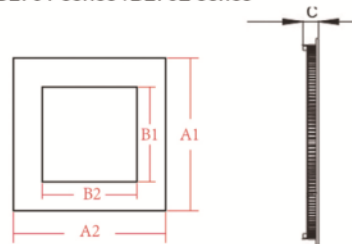

Model No.	A1 * A2	B1 * B2	C
BL791 6WW/6CW	120*120mm	100*100mm	20 mm
BL791 12WW/12CW	145*145mm	125*125mm	20 mm
BL791 16WW/16CW	170*179mm	150*150mm	20 mm
BL791 20WW/20CW	225*225mm	205*205mm	20 mm

\* BL791 series /BL792 series

CODE:	Power	Luminous flow	LED	Color temp.	Size: L/W/H	Barcode EAN13
BL791_6CW	6W	360lm	SMD2835	6500K	120x120x20mm	3800147607523
BL791_6WW	6W	360lm	SMD2835	3000K	120x120x20mm	3800147607530
BL791_12CW	12W	720lm	SMD2835	6500K	145x145x20mm	3800147607547
BL791_12WW	12W	720lm	SMD2835	3000K	145x145x20mm	3800147607554
BL791_16CW	16W	960lm	SMD2835	6500K	170x170x20mm	3800147607561
BL791_16WW	16W	960lm	SMD2835	3000K	170x170x20mm	3800147607578
BL791_20CW	20W	1200lm	SMD2835	6500K	225x225x20mm	3800147607585
BL791_20WW	20W	1200lm	SMD2835	3000K	225x225x20mm	3800147607592