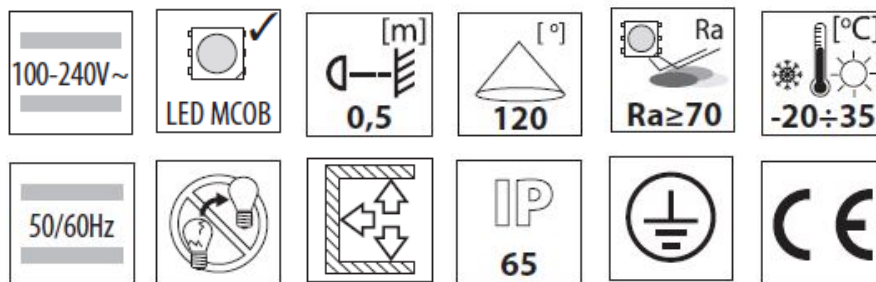

Прожектори с вграден LED модул

LED SOLUTION

Технически характеристики:

- Приложения: Спортни зали, търговски обекти, производствени помещения, складове и гаражи и др.
- Мощност: 10W/20W/30W/50W
- Номинално напрежение: 100V - 240V
- LED тип: COB
- Спектър на светлината: 6500K
- Защита от прах и влага: IP65
- Корпус: алуминиево тяло
- Рефлектор : огледален алуминий
- Разсейвател: термоустойчиво стъкло
- Продължителност на живот: 30000 часа

КОД	Мощност	Светлинен поток	Тип	Спектър	Размери А/В/С	Баркод EAN13	Цена лв.
BL360_10W	10W	700lm	COB LED	6500K	85x115x80	3800147603440	13,43 лв.
BL361_20W	20W	1400lm	COB LED	6500K	140x180x100	3800147603457	25,53 лв.
BL362_30W	30W	2100lm	COB LED	6500K	185x225x100	3800147603464	35,18 лв.
BL363_50W	50W	3900lm	COB LED	6500K	235x285x110	3800147603433	51,65 лв.