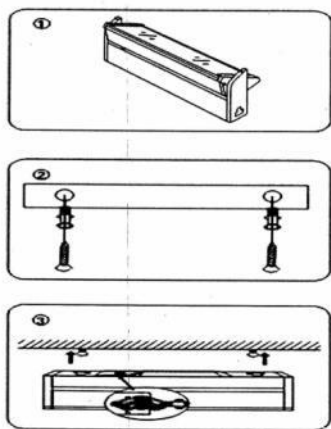

LED Стенна лампа с подвижно рамо

LED SOLUTION

Приложения: битови и офисни помещения; детски заведения; търговски обекти и други вътрешни помещения.

Монтаж: с помощта на винтовете закрепете металната щипка на избраната повърхност. Различните приспособления за закрепване са включени в комплекта

Корпус: изработен от алуминий.

Разсейвател: Стъкло (матирано)

Степента на защита (IP20) се осъществява от PVC разсейвател

Електрическа схема : пригодена за работа 220-240V/50Hz, с Електронен драйвер

Клас на изолация: Class I

Източник на светлина: Светодиоди SMD LED

КОД	Мощност	Светлинен поток	Тип	Спектър	Размери L/W/H	Баркод EAN13	
BL234LED5CW	5W	400lm	SMD LED	6500K	347/85/29	3800147602863	
BL235LED10CW	10W	800lm	SMD LED	6500K	575/85/29	3800147602870	
BL236LED15CW	15W	1200lm	SMD LED	6500K	913/85/29	3800147602887