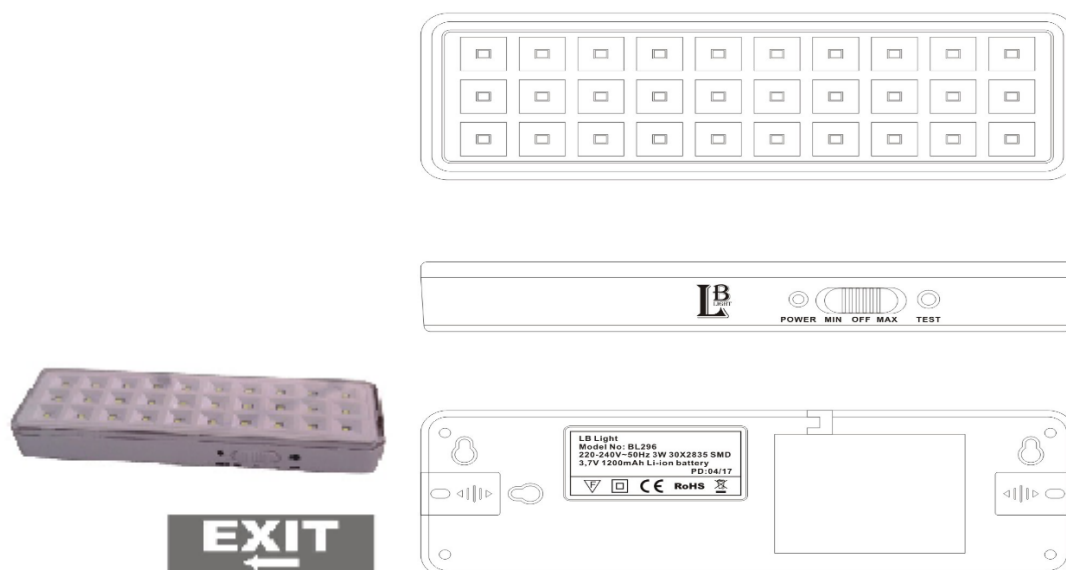

Адрес : гр .София 1151 р-н Панчарева, Лозен, м-ст Садина
тел +359 02 962 87 00, e-mail: info@lb-light.com

ТЕХНИЧЕСКО ОПИСАНИЕ

На: Презареждаща лампа LED Арт. № 296

1. Предназначение и област на приложение

Обществени помещения.

2.Конструкция

Външен вид (фиг. 1)

фиг.1

Указателната светлинна табела е изработена от PVC прозрачен,UV-стабилизиран корпус и указателна табела. Предназначена е да указва евакуационни изходи или други указани места на обществени помещения. Захранването е изработено само от пасивни елементи, което дава ресурс над 50 000 часа. При отпадане на основното захранване може да продължи работа до на степен LOW – 6 часа и на степен HIGH – 3 часа.

Адрес : гр .София 1151 р-н Панчарева, Лозен, м-ст Садина
тел +359 02 962 87 00, e-mail: info@lb-light.com

3. Характеристики

Таблица 1

Тип монтаж	Стенен, Таванен
Предназначение	Обществени помещения
Захранващо напрежение	230V, 50Hz
Мощност	3W
ЯРКОСТ	Low-50Lm High-100Lm
Цветна температура	4000K
БАТЕРИЯ	3,7V, 1.2Ah, Li-ion
РАБОТА БЕЗ ОСНОВНО ЗАХРАНВАНЕ	LOW – 6h HIGH - 3h
Работна температура	-8°C / +40°C
Степен на защита	IP 21
Клас	III
Материал	PVC
Цвят	Бял
Габаритни размери	206x65x28
Гаранция	1 години