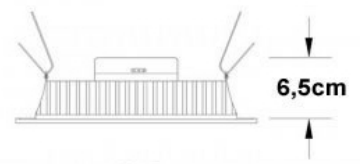

Спецификации и технически параметри

BL700_30NW

Мощност: 30W
Цветна температура: 4000K
Светлинен поток: 2400lm
Вид диод: SMD2835
Напрежение: 220-240V AC, 50-60Hz
Тип: недимиращ
Индекс на цветоотдаване: >80 Ra
Ъгъл на светене: 120°
Брой цикли на комутация: 20 000
Време на пускане: <0,2 сек.
Външен размер: Ø225*35mm
Монтажен отвор: Ø195mm