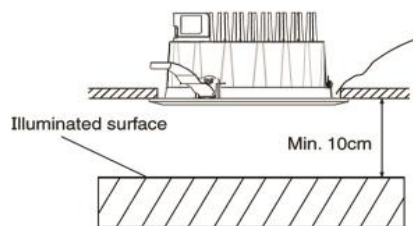

Спецификации и технически параметри

BL700_30NW

Мощност: 30W
Цветна температура: 4000K
Светлинен поток: 2400lm
Вид диод: SMD2835
Напрежение: 220-240V AC, 50-60Hz
Тип: недимиращ
Индекс на цветоотдаване: >80 Ra
Ъгъл на светене: 120°
Брой цикли на комутация: 20 000
Време на пускане: <0,2 сек.
Външен размер: Ø225*35mm
Монтажен отвор: Ø195mm