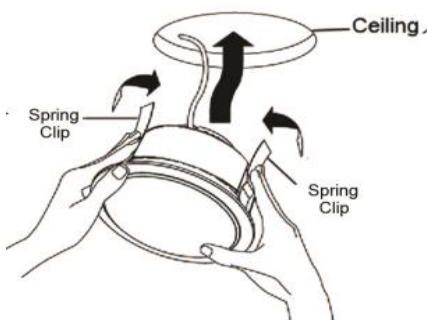

LED Луна IP44 (RoundMatt) за вграден монтаж

LED влагозащитен осветител за вграден монтаж, със степен на защита IP44, универсално и икономично решение за всички видове помещения; за дома, офиса, обществени сгради, хотели, ресторанти, бензиностанции.
Ниска консумация на енергия.

NEW

Спецификации и технически параметри

BL700_5NW

Мощност: 5W
Цветна температура: 4000K
Светлинен поток: 370lm
Вид диод: SMD2835
Напрежение: 220-240V AC, 50-60Hz
Тип: недимиращ
Индекс на цветоотдаване: >80 Ra
Ъгъл на светене: 120°
Брой цикли на комутация: 20 000
Време на пускане: <0,2 сек.
Външен размер: Ø100*35mm
Монтажен отвор: Ø80mm

Спецификации и технически параметри

BL700_18NW

Мощност: 18W
Цветна температура: 4000K
Светлинен поток: 1180lm
Вид диод: SMD2835
Напрежение: 220-240V AC, 50-60Hz
Тип: недимиращ
Индекс на цветоотдаване: >80 Ra
Ъгъл на светене: 120°
Брой цикли на комутация: 20 000
Време на пускане: <0,2 сек.
Външен размер: Ø175*35mm
Монтажен отвор: Ø145mm

Спецификации и технически параметри

BL700_30NW

Мощност: 30W
Цветна температура: 4000K
Светлинен поток: 2400lm
Вид диод: SMD2835
Напрежение: 220-240V AC, 50-60Hz
Тип: недимиращ
Индекс на цветоотдаване: >80 Ra
Ъгъл на светене: 120°
Брой цикли на комутация: 20 000
Време на пускане: <0,2 сек.
Външен размер: Ø225*35mm
Монтажен отвор: Ø195mm

CODE:	Power	Luminous flow	LED	Color temp.	Size:	Barcode EAN13	Цена лв без ДДС
BL700_5NW	5W	370Lm	SMD2835	4000K	Ø100*35mm	3800147617102	2.70 лв.
BL700_18NW	18W	1180Lm	SMD2835	4000K	Ø175*35mm	3800147617119	8.70 лв.
BL700_30NW	30W	2400Lm	SMD2835	4000K	Ø225*35mm	3800147617096	14.26 лв.