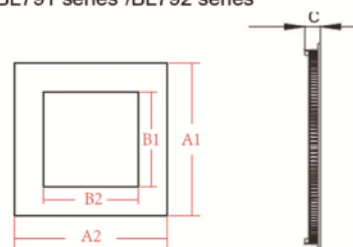

Разсейвател: матиран

За монтажен отвор на всеки модел LED панел взимайте в предвид размерите от колона B1*B2

| Model No. | A1 * A2 | B1 * B2 | C |
|-----------------|-----------|-----------|-------|
| BL792 6WW/6CW | 100*100mm | 50*50mm | 35 mm |
| BL792 12WW/12CW | 160*160mm | 110*110mm | 35 mm |
| BL792 16WW/16CW | 200*200mm | 150*150mm | 35 mm |
| BL792 20WW/20CW | 240*240mm | 190*190mm | 35 mm |

* BL791 series /BL792 series

| CODE: | Power | Luminous flow | LED | Color temp. | Size: L/W/H | Barcode EAN13 |
|------------|-------|---------------|---------|-------------|--------------|---------------|
| BL792_6CW | 6W | 360lm | SMD2835 | 6500K | 100x100x35mm | 3800147607608 |
| BL792_6WW | 6W | 360lm | SMD2835 | 3000K | 100x100x35mm | 3800147607615 |
| BL792_12CW | 12W | 720lm | SMD2835 | 6500K | 160x160x35mm | 3800147607622 |
| BL792_12WW | 12W | 720lm | SMD2835 | 3000K | 160x160x35mm | 3800147607639 |
| BL792_16CW | 16W | 960lm | SMD2835 | 6500K | 200x200x35mm | 3800147607646 |
| BL792_16WW | 16W | 960lm | SMD2835 | 3000K | 200x200x35mm | 3800147607653 |
| BL792_20CW | 20W | 1200lm | SMD2835 | 6500K | 240x240x35mm | 3800147607660 |
| BL792_20WW | 20W | 1200lm | SMD2835 | 3000K | 240x240x35mm | 3800147607677 |