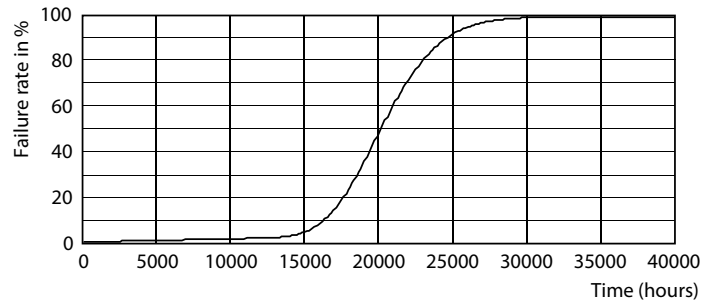

Ecofit Ledtubes T8

Photometric data

LEDtube ECO SLR 16W G13 1600lm 840-POC

Lifetime

LEDtube ECO SLR 16W 20K FailureRate-LED

LEDtube 20K-LED

LEDtube ECO SLR 8W 20K LumenVsTc-LMP

LEDtube 20K-LMP