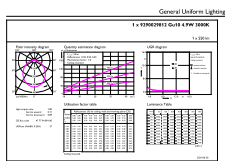

© 2020 Philips Lighting B.V. Page 11

LEDspots Corepro SLR 1 4,9W PAR16 GU10 830 120D-GUL