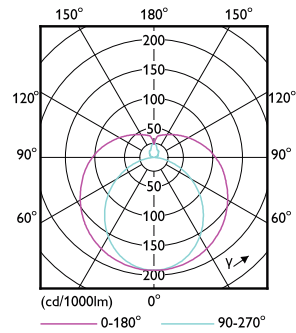

Dimensional drawing

LEDtube 600mm 23-54W 2300lm 4000K G13

Product	D1	D2	A1	A2	A3
Ecofit LEDtube 1500mm HO 23W 840 T8	25.7 mm	28 mm	1498.5 mm	1505.9 mm	1513 mm

Photometric data

LEDtube ECO 23W G13 2300lm 840